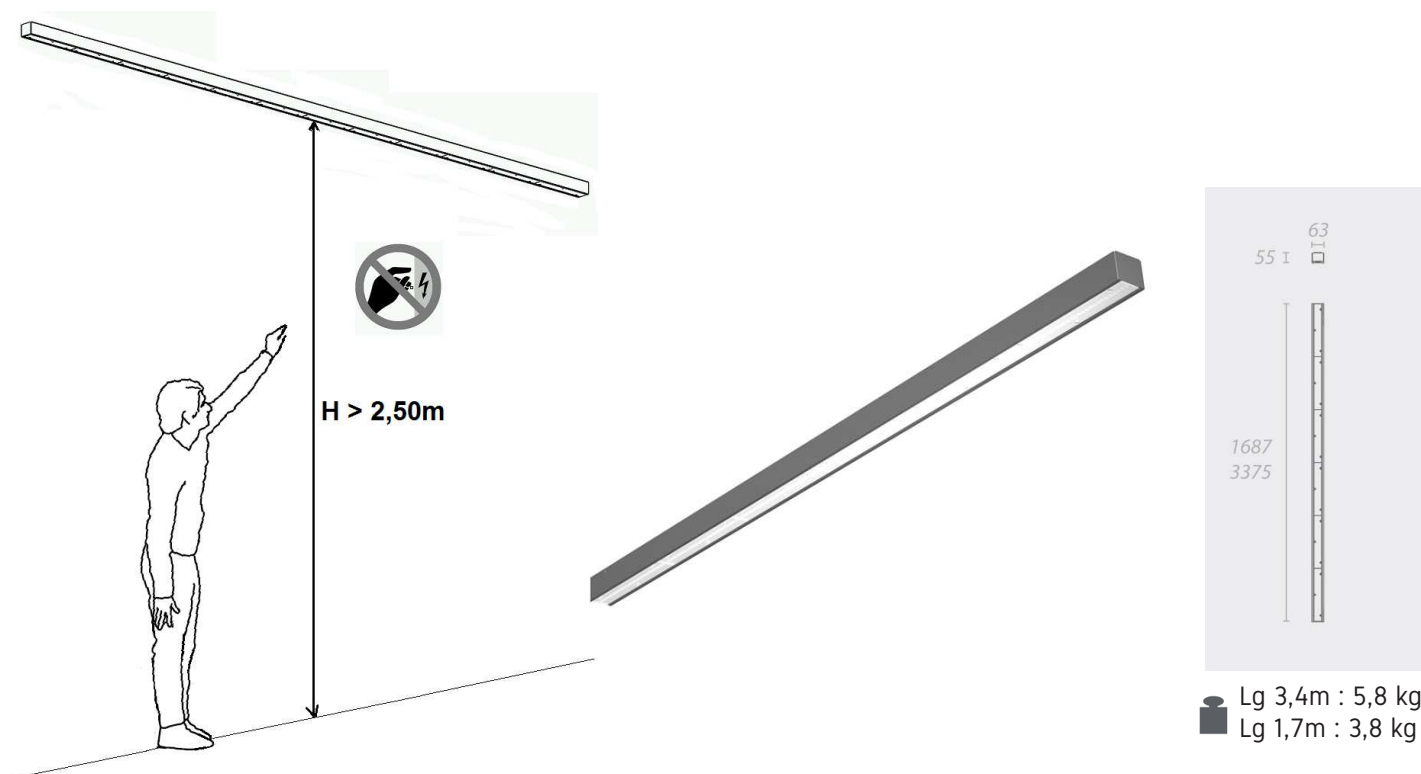

Lightline

REFERÊNCIA	Fluxo Luminoso	Lm/W	Duração de Vida
LIGHTLINE FIRST 39 W 3000°K	6200 lm	159 lm/W	54 000 horas L80 B10
LIGHTLINE FIRST 39 W 3500°K	6200 lm	159 lm/W	54 000 horas L80 B10
LIGHTLINE FIRST 39 W 4000°K	6600 lm	169 lm/W	54 000 horas L80 B10
LIGHTLINE FIRST 39 W 5000°K	6700 lm	172 lm/W	54 000 horas L80 B10
LIGHTLINE FIRST 39 W 6500°K	6350 lm	163 lm/W	54 000 horas L80 B10
LIGHTLINE COMFORT 44 W 3000°K	7500 lm	170 lm/W	54 000 horas L80 B10
LIGHTLINE COMFORT 44 W 3500°K	7500 lm	170 lm/W	54 000 horas L80 B10
LIGHTLINE COMFORT 44 W 4000°K	8100 lm	184 lm/W	54 000 horas L80 B10
LIGHTLINE COMFORT 44 W 5000°K	8200 lm	186 lm/W	54 000 horas L80 B10
LIGHTLINE COMFORT 44 W 6500°K	7800 lm	177 lm/W	54 000 horas L80 B10
LIGHTLINE REGULAR 64 W 3000°K	10300 lm	161 lm/W	54 000 horas L80 B10
LIGHTLINE REGULAR 64 W 3500°K	10300 lm	161 lm/W	54 000 horas L80 B10
LIGHTLINE REGULAR 64 W 4000°K	11100 lm	173 lm/W	54 000 horas L80 B10
LIGHTLINE REGULAR 64 W 5000°K	11200 lm	175 lm/W	54 000 horas L80 B10
LIGHTLINE REGULAR 64 W 6500°K	10600 lm	166 lm/W	54 000 horas L80 B10
LIGHTLINE REGULAR 64 W Restauração	4000 lm	63 lm/W	30 000 horas L80 B10

Lightline LED EVO ART

Atenção, o produto deve ser instalado fora do volume de acessibilidade ao toque.