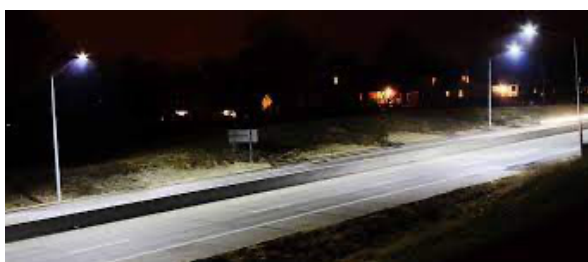

IP66

IK07

70

Zona 2

100-277 VAC
50/60 Hz

Luminária LED para vias de circulação

- Resposta instantânea de ON/OFF
- Amigo do ambiente
- Resistente a choques e vibrações
- 70% da manutenção do lúmen em 60.000 horas de operação
- Circuito integrado de proteção contra sobrecarga térmica
- Circuito de proteção contra surtos integrado
- 7 anos de garantia

Distribuição da luz - Tipo III

Dimensões

REFERÊNCIA	POTÊNCIA (W)	MÓDULOS DE LED	FLUXO (lm)	lm / W	T° DE COR	Ótica
SLA3N4SG	252	3	20 250	80	4300K (branco neutro)	Vidro
SLA3C4SG	252	3	20 250	80	5000K (branco frio)	Vidro
SLA3N4HG	131	2	10 900	83	4300K (branco neutro)	Vidro
SLA3C4HG	131	2	10 900	83	5000K (branco frio)	Vidro
SLA3N4CG	65	1	5 500	85	4300K (branco neutro)	Vidro
SLA3C4CG	65	1	5 500	85	5000K (branco frio)	Vidro