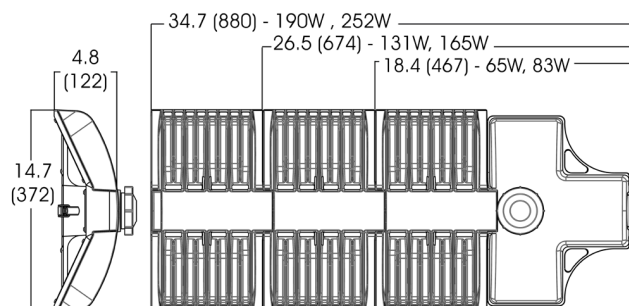

Distribuição da luz - Tipo III

Dimensões

REFERÊNCIA	POTÊNCIA (W)	MÓDULOS DE LED	FLUXO (lm)	lm / W	T° DE COR	Ótica
SLA3N4SG	252	3	20 250	80	4300K (branco neutro)	Vidro
SLA3C4SG	252	3	20 250	80	5000K (branco frio)	Vidro
SLA3N4HG	131	2	10 900	83	4300K (branco neutro)	Vidro
SLA3C4HG	131	2	10 900	83	5000K (branco frio)	Vidro
SLA3N4CG	65	1	5 500	85	4300K (branco neutro)	Vidro
SLA3C4CG	65	1	5 500	85	5000K (branco frio)	Vidro